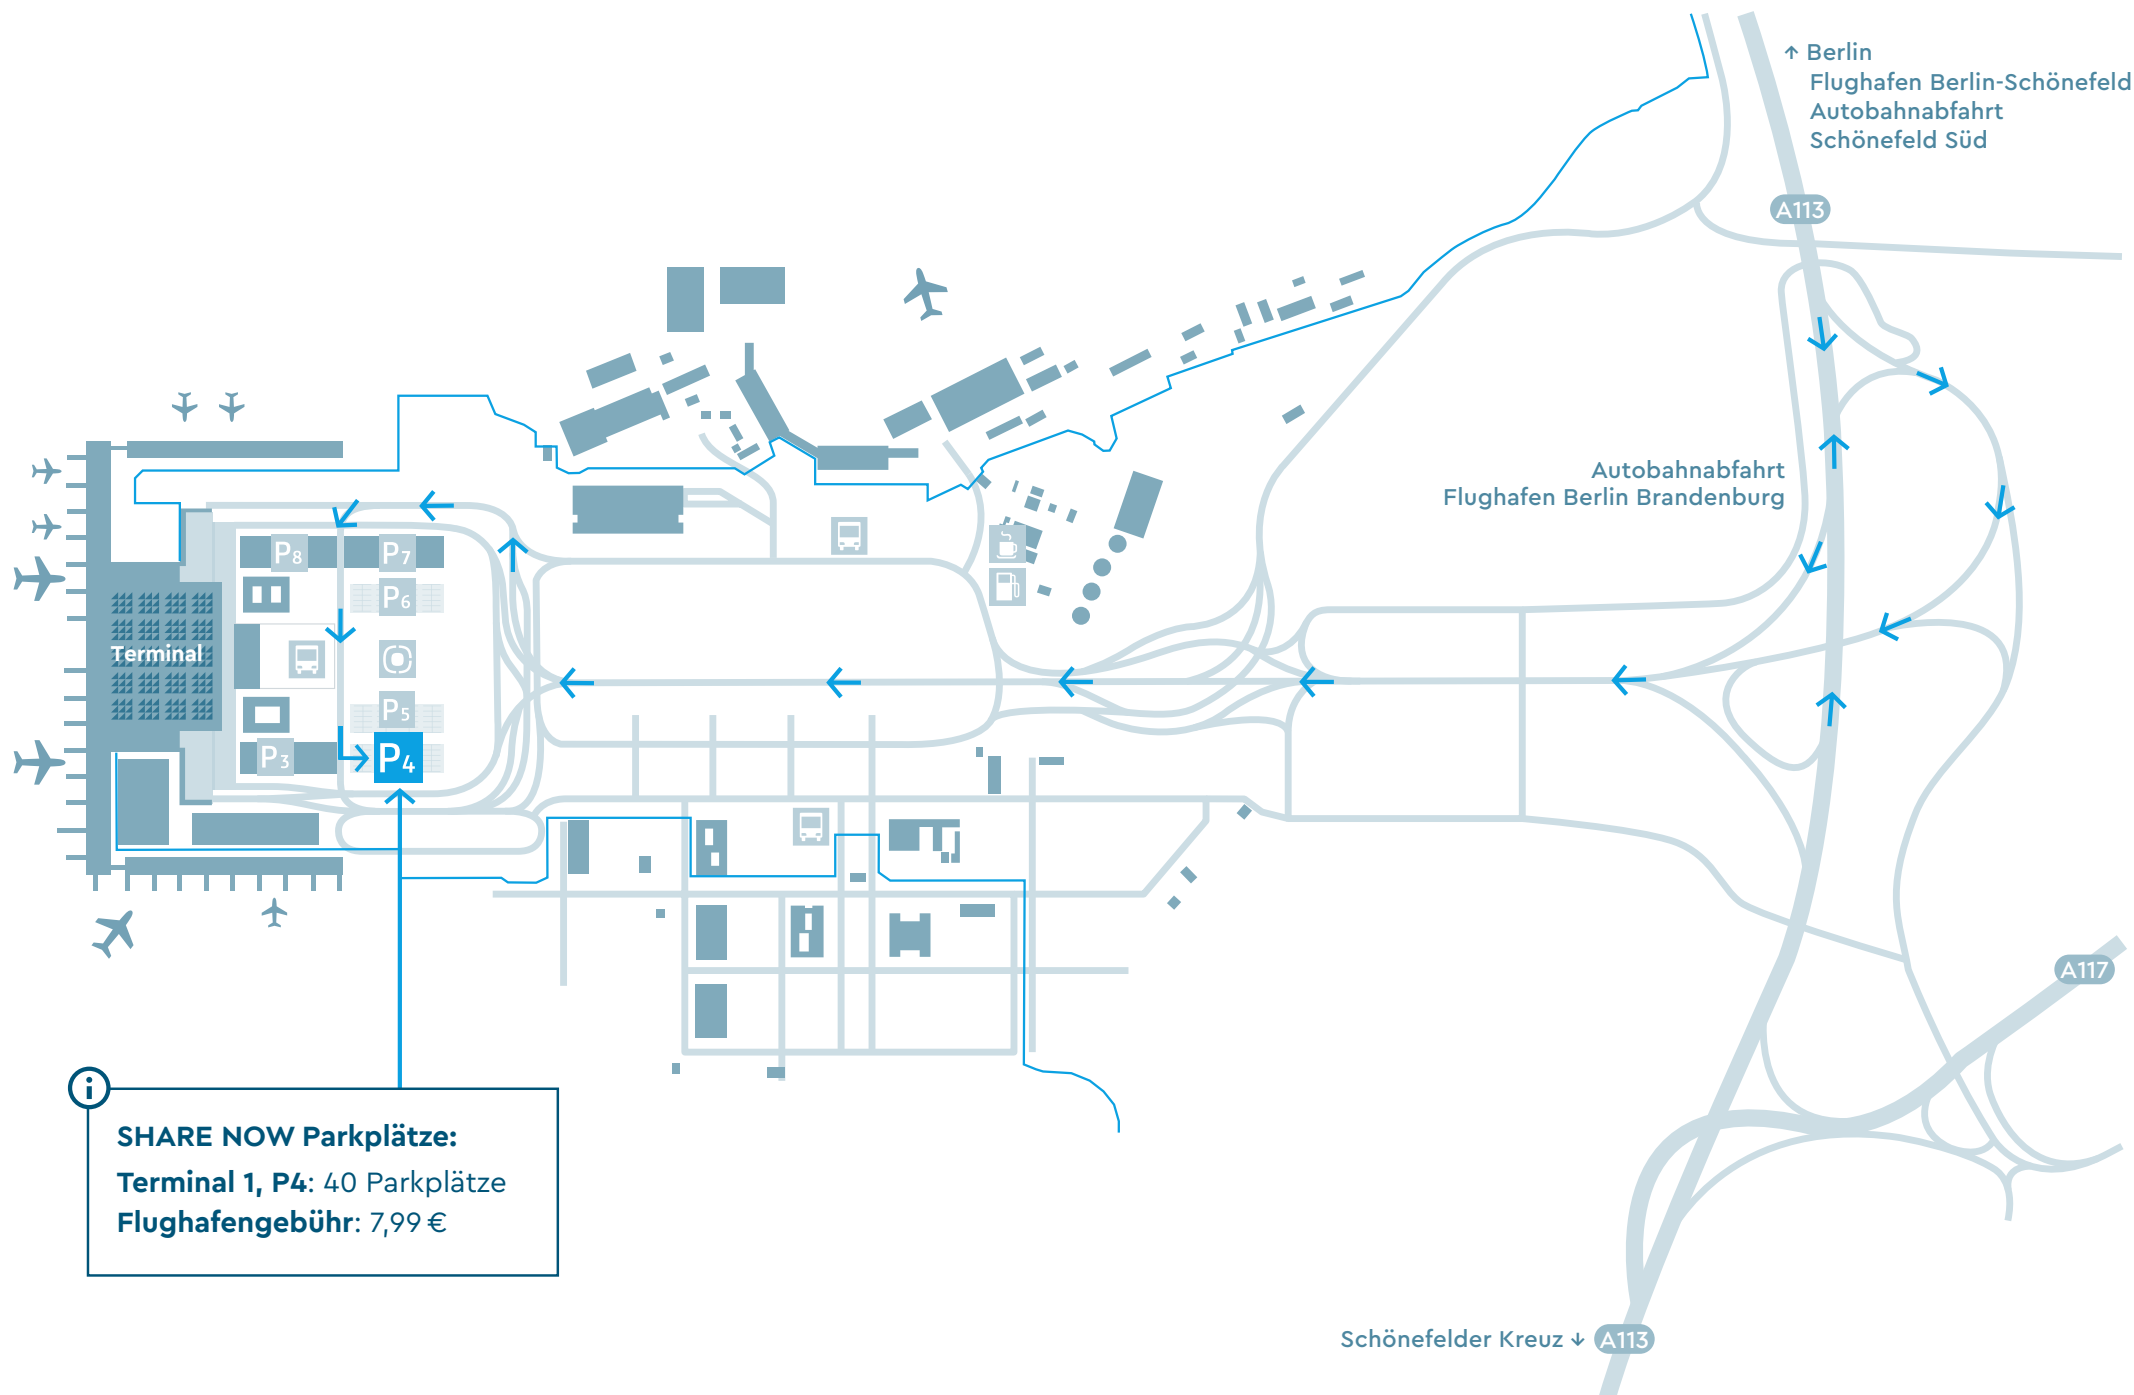

FLUGHAFEN BERLIN BRANDENBURG

Anfahrt und Parken

SHARE NOW Parkplätze:
Terminal 1, P4: 40 Parkplätze
Flughafengebühr: 7,99 €