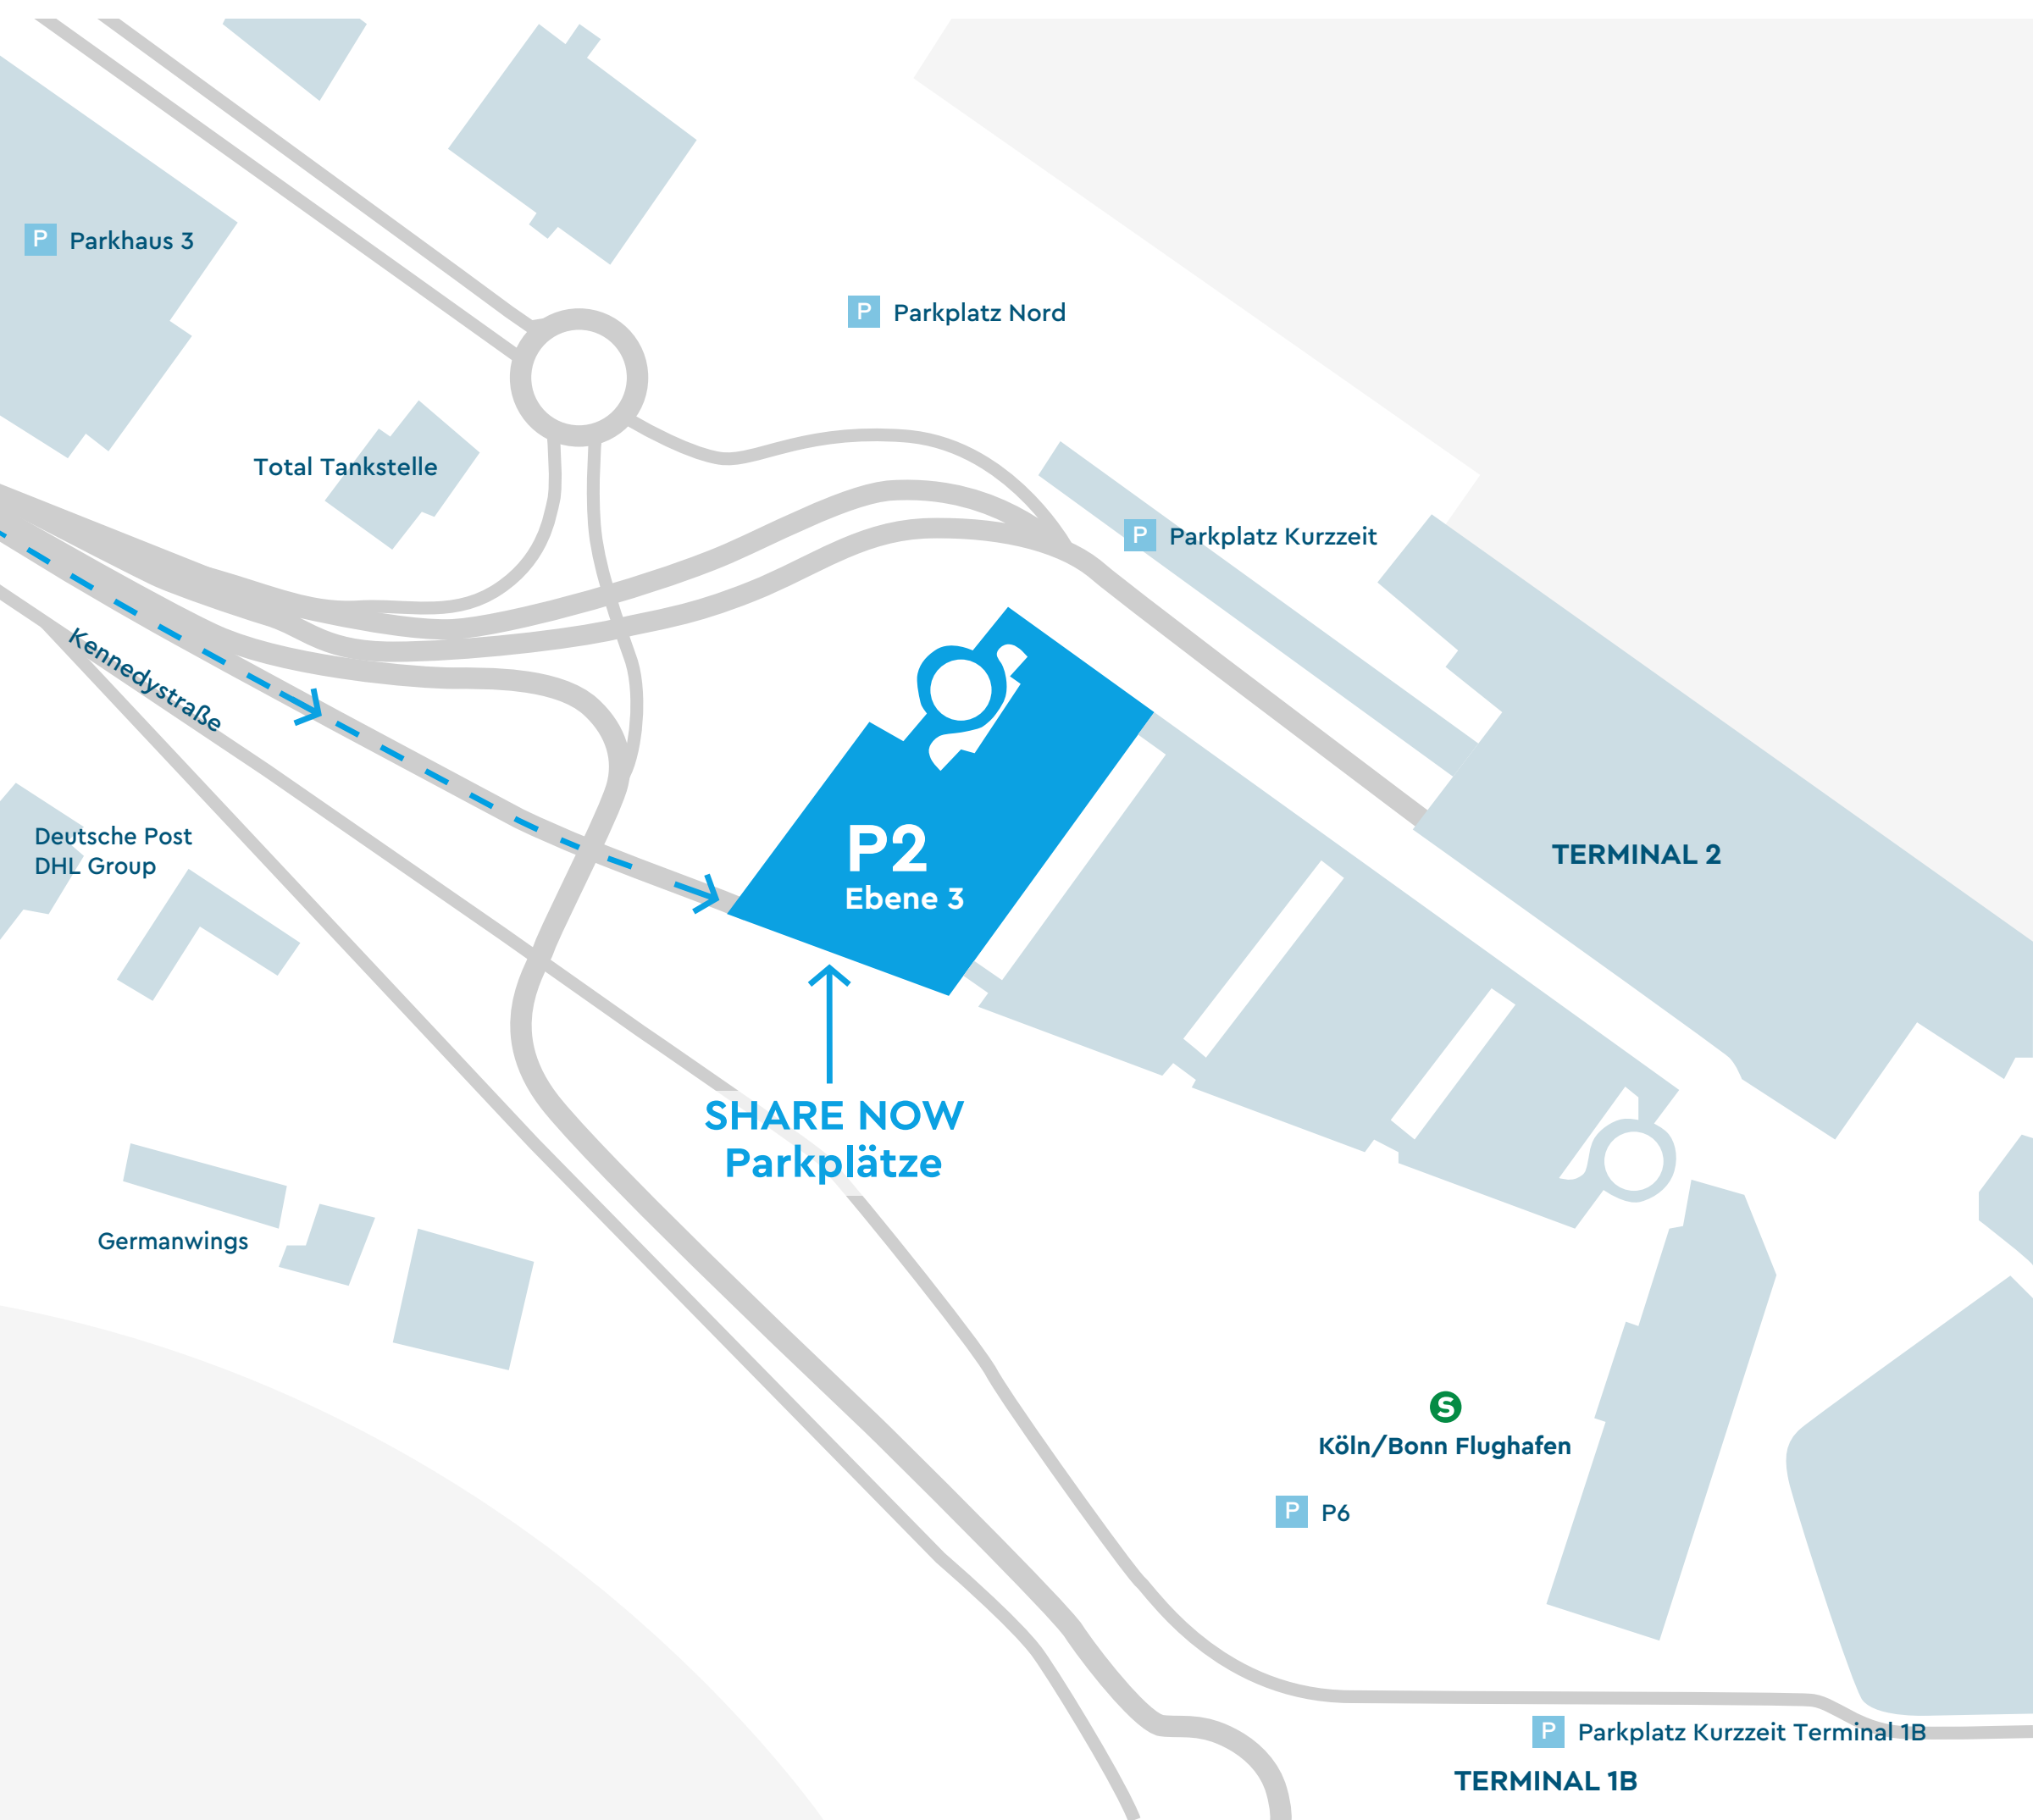

# FLUGHAFEN KÖLN-BONN

## Anfahrt und Parken

P Parkhaus 3

P Parkplatz Nord

Total Tankstelle

P Parkplatz Kurzzeit

Kennedystraße

Deutsche Post  
DHL Group

P2  
Ebene 3

TERMINAL 2

SHARE NOW  
Parkplätze

Germanwings

S

Köln/Bonn Flughafen

P P6

P Parkplatz Kurzzeit Terminal 1B

TERMINAL 1B