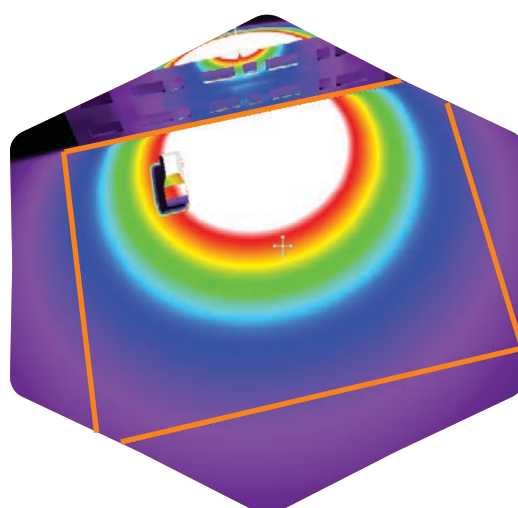

Prožektoru pielietojuma salīdzinājums

AICINAM IZMANTOT PRIEKŠROCĪBAS, KO SNIEDZ ASIMETRISKS PROŽEKTORS

PROŽEKTORS ASIMETRISKS
BVP155 LED200/840 200W AWB IP65

Uzstādīšanas augstums 10 m, leņķis 20°. Vidējais apgaismojuma līmenis 10 lx, 32x32m laukumā

PROŽEKTORS SIMETRISKS
BVP155 LED200/840 200W VWB IP65

Uzstādīšanas augstums 10 m, leņķis 45°. Vidējais apgaismojuma līmenis 7 lx, 20x32m laukumā

onninen
express

SIA ONNINEN,
Dārziema iela 39, Rīga,
Tel. 67819600,
info@latvia@onninen.com
www.onninen.lv