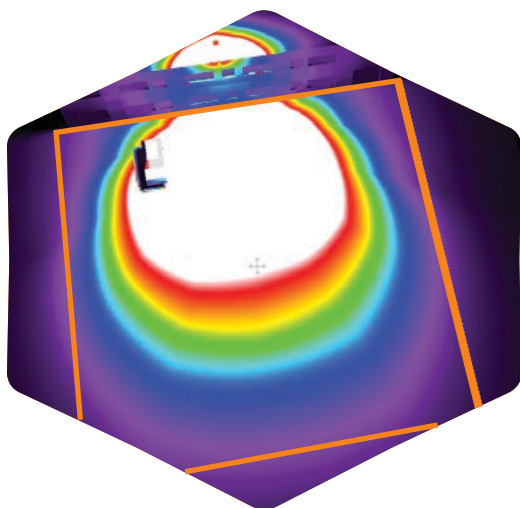

Prožektoru pielietojuma salīdzinājums

AICINAM IZMANTOT PRIEKŠROCĪBAS, KO SNIEDZ ASIMETRISKS PROŽEKTORS

PROŽEKTORS ASIMETRISKS
BVP155 LED200/840 200W AWB IP65

Uzstādīšanas augstums 10 m, leņķis 20°. Vidējais apgaismojuma līmenis 10 lx, 32x32m laukumā