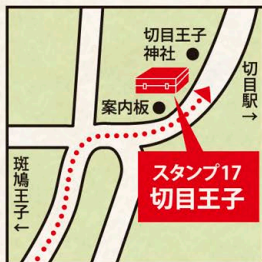

21 北郡越 HOKUSOGI-GOE SECTION

22 潮見峠越 SHIOMI-TOGE PASS GOE SECTION

スタンプ13 河瀬王子

スタンプ14 高家王子

スタンプ19 芳養王子

スタンプ20 稲葉根王子

スタンプ15 道成寺

スタンプ16 塩屋王子

スタンプ21 北郡越

スタンプ22 潮見峠越

スタンプ17 切目王子

スタンプ18 千里王子