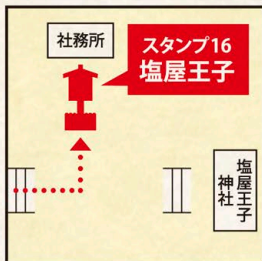

21 北郡越 HOKUSOGI-GOE SECTION

22 潮見峠越 SHIOMI-TOGE PASS GOE SECTION

スタンプ13 河瀬王子

スタンプ14 高家王子

スタンプ19 芳養王子

スタンプ20 稲葉根王子

スタンプ15 道成寺

スタンプ16 塩屋王子

スタンプ21 北郡越

スタンプ22 潮見峠越

スタンプ17 切目王子

スタンプ18 千里王子