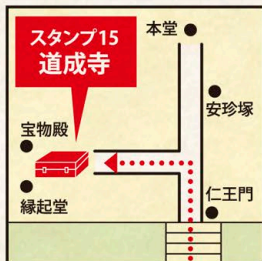

21 北郡越 HOKUSOGI-GOE SECTION

22 潮見峠越 SHIOMI-TOGE PASS GOE SECTION

スタンプ13 河瀬王子

スタンプ14 高家王子

スタンプ19 芳養王子

スタンプ20 稲葉根王子

スタンプ15 道成寺

スタンプ16 塩屋王子

スタンプ21 北郡越

スタンプ22 潮見峠越

スタンプ17 切目王子

スタンプ18 千里王子