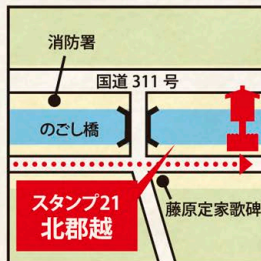

21 北郡越 HOKUSOGI-GOE SECTION

22 潮見峠越 SHIOMI-TOGE PASS GOE SECTION

スタンプ13 河瀬王子

スタンプ14 高家王子

スタンプ19 芳養王子

スタンプ20 稲葉根王子

スタンプ15 道成寺

スタンプ16 塩屋王子

スタンプ21 北郡越

スタンプ22 潮見峠越

スタンプ17 切目王子

スタンプ18 千里王子