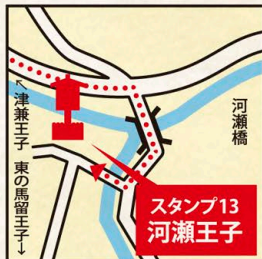

21 北郡越 HOKUSOGI-GOE SECTION

22 潮見峠越 SHIOMI-TOGE PASS GOE SECTION

スタンプ13 河瀬王子

スタンプ14 高家王子

スタンプ19 芳養王子

スタンプ20 稲葉根王子

スタンプ15 道成寺

スタンプ16 塩屋王子

スタンプ21 北郡越

スタンプ22 潮見峠越

スタンプ17 切目王子

スタンプ18 千里王子