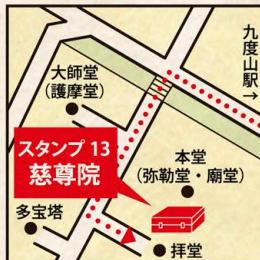

11 高野豆腐伝承館 KOYA-DOFU DENSHOKAN

12 丹生酒殿神社 NIUSAKADONO-JINJA SHRINE

スタンプ7 大滝口女人堂跡

スタンプ8 大滝集落

スタンプ9 大股登山口

スタンプ10 花園ふるさとセンターねむの木

スタンプ11 高野豆腐伝承館

スタンプ12 丹生酒殿神社

スタンプ13 慈尊院

スタンプ14 丹生官省符神社

スタンプ15 丹生都比売神社

スタンプ16 神田地蔵堂

スタンプ17 矢立茶屋

スタンプ18 大伽藍