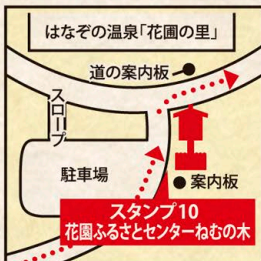

11 高野豆腐伝承館 KOYA-DOFU DENSHOKAN

12 丹生酒殿神社 NIUSAKADONO-JINJA SHRINE

スタンプ7 大滝口女人堂跡

スタンプ8 大滝集落

スタンプ9 大股登山口

スタンプ10 花園ふるさとセンターねむの木

スタンプ11 高野豆腐伝承館

スタンプ12 丹生酒殿神社

スタンプ13 慈尊院

スタンプ14 丹生官省符神社

スタンプ15 丹生都比売神社

スタンプ16 神田地蔵堂

スタンプ17 矢立茶屋

スタンプ18 大伽藍