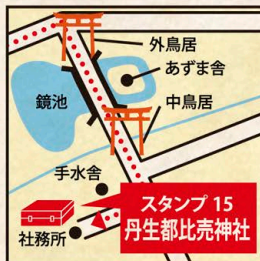

11 高野豆腐伝承館 KOYA-DOFU DENSHOKAN

12 丹生酒殿神社 NIUSAKADONO-JINJA SHRINE

スタンプ7 大滝口女人堂跡

スタンプ8 大滝集落

スタンプ9 大股登山口

スタンプ10 花園ふるさとセンターねむの木

スタンプ11 高野豆腐伝承館

スタンプ12 丹生酒殿神社

スタンプ13 慈尊院

スタンプ14 丹生官省符神社

スタンプ15 丹生都比売神社

スタンプ16 神田地蔵堂

スタンプ17 矢立茶屋

スタンプ18 大伽藍