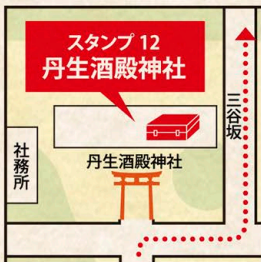

11 高野豆腐伝承館 KOYA-DOFU DENSHOKAN

12 丹生酒殿神社 NIUSAKADONO-JINJA SHRINE

スタンプ7 大滝口女人堂跡

スタンプ8 大滝集落

スタンプ9 大股登山口

スタンプ10 花園ふるさとセンターねむの木

スタンプ11 高野豆腐伝承館

スタンプ12 丹生酒殿神社

スタンプ13 慈尊院

スタンプ14 丹生官省符神社

スタンプ15 丹生都比売神社

スタンプ16 神田地蔵堂

スタンプ17 矢立茶屋

スタンプ18 大伽藍